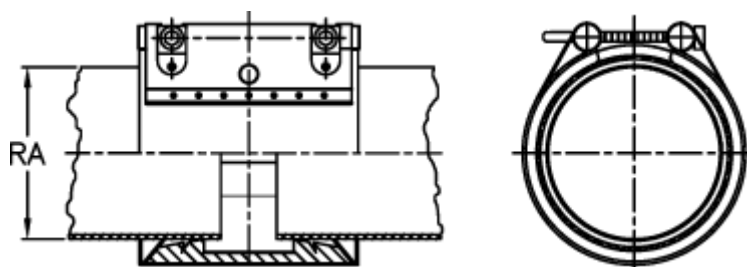

Varenummer: 025748400185
Beskrivelse: Norma Connect rørkobling
GRIP E W2 Ø=185,0 NBR, 10 bar

Mål

Note = Kontakt os for yderligere informationer.

RA = 185